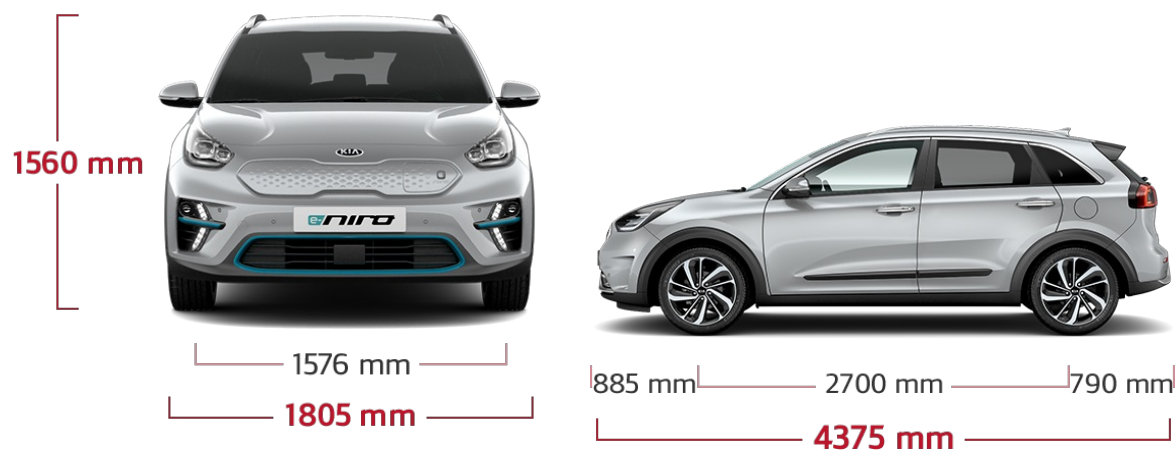

Динамические характеристики

Двигатель	
Мощность (Кв./мин.)	Permanent Magnet AC Synchronous Motor 150/3800-8000
Мощность (л.с. при об./мин.)	204/3800-8000
Крутящий момент (Нм при об./мин.)	395/0-3600
Тип аккумулятора	
Тип аккумулятора	LiPB - Литий-ионный полимерный аккумулятор
Емкость аккумулятора (кВтч)	64
Максимальная Мощность (кВ)	170
Номинальное напряжение (В)	356